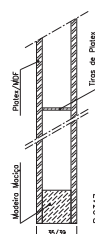

Modelo IC 905

Ref.ª 35mm

AGLOMERADO

P.0051

P.0349

PLATEX

P.0248

P.0347

ALVEOLAR

P.0249

P.0348

Ref.ª 39mm

AGLOMERADO

P.0051

P.0349

PLATEX

P.0248

P.0347

ALVEOLAR

P.0249

P.0348

Ref.ª 45mm

P.0051

P.0349

P.0216

Ref.ª 16mm

P.0220

P.0216

BL 1VTT/1VPT

P.0052

P.0210

BL 3VPTS/4VTTs