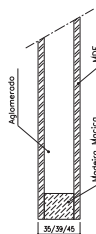

Modelo IC 905

Ref.ª 35mm

AGLOMERADO

P.0051

P.0349

PLATEX

P.0248

P.0347

ALVEOLAR

P.0249

P.0348

Ref.ª 39mm

AGLOMERADO

P.0051

P.0349

PLATEX

P.0248

P.0347

ALVEOLAR

P.0249

P.0348

Ref.ª 45mm

P.0051

P.0349

P.0216

Ref.ª 16mm

P.0220

P.0216

BL 1VTT/1VPT

P.0052

P.0210

BL 3VPTS/4VTTs